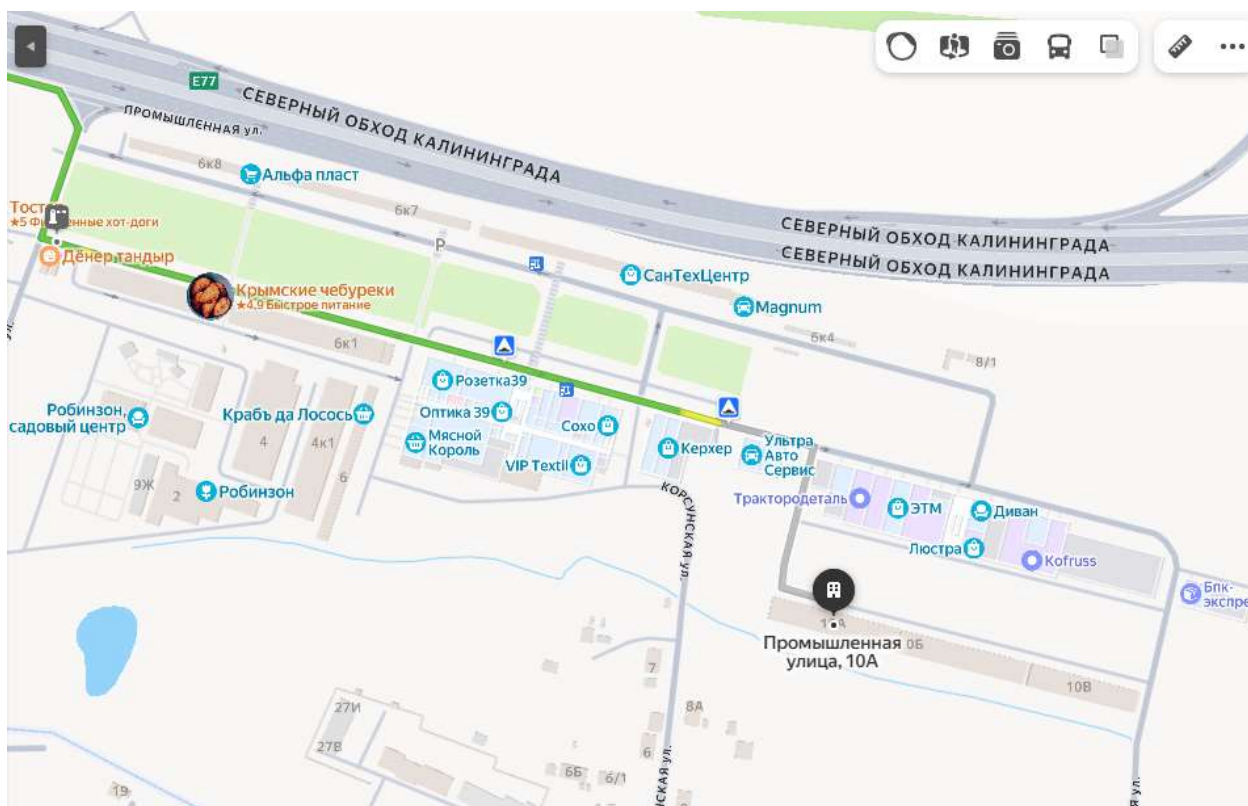

Схема проезда к складскому терминалу ТАТ в г. Калининград

Адрес: Россия, Калининградская обл, Гурьевский р-н, поселок Кутузово, ул Промышленная, д 10а,

тел. склада: 8 (925) 774-80-30