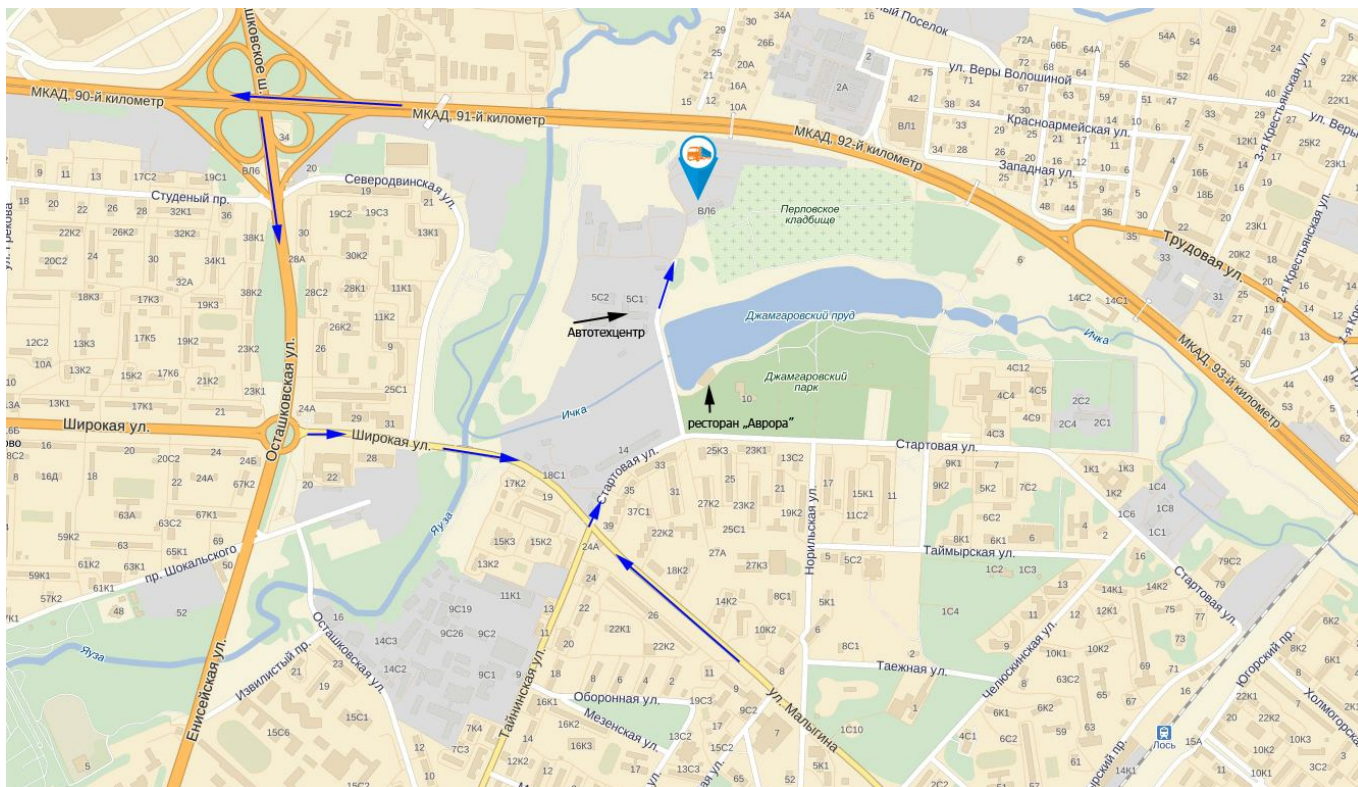

Транспортная компания ТАТ
Телефон: 8 (800) 100-41-65, (495) 755-89-75
<https://www.tk-tat.ru> | e-mail: info@tk-tat.ru

Схема проезда к складскому терминалу «ТАТ-Север» г. Москва

г. Москва, ул. Джемгаровская, вл.6 (ор-р – ост. «ул. Стартовая, д.31»),