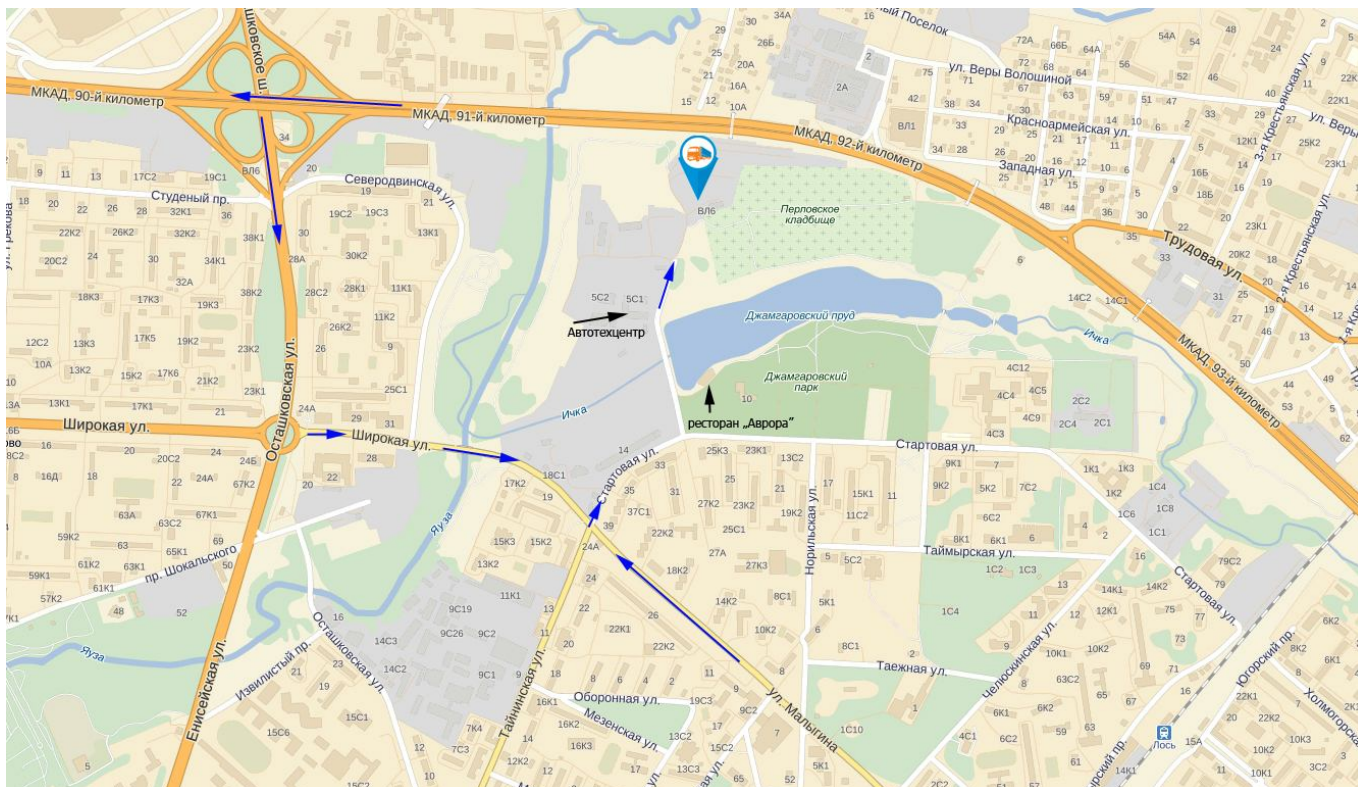

Транспортная компания ТАТ  
105082, г. Москва, ул. Ф. Энгельса, д.75, стр.3  
Телефон: (495) 755-89-75 | e-mail: info@tk-tat.ru

### Схема проезда к складскому терминалу «ТАТ-Север» г. Москва

г. Москва, ул. Джамгаровская, вл.6 (ор-р – ост. «ул. Стартовая, д.31»),

(м. Медведково – 2,7 км)

тел. склада: (495) 287-43-38, тел. офиса: (495) 755-89-75