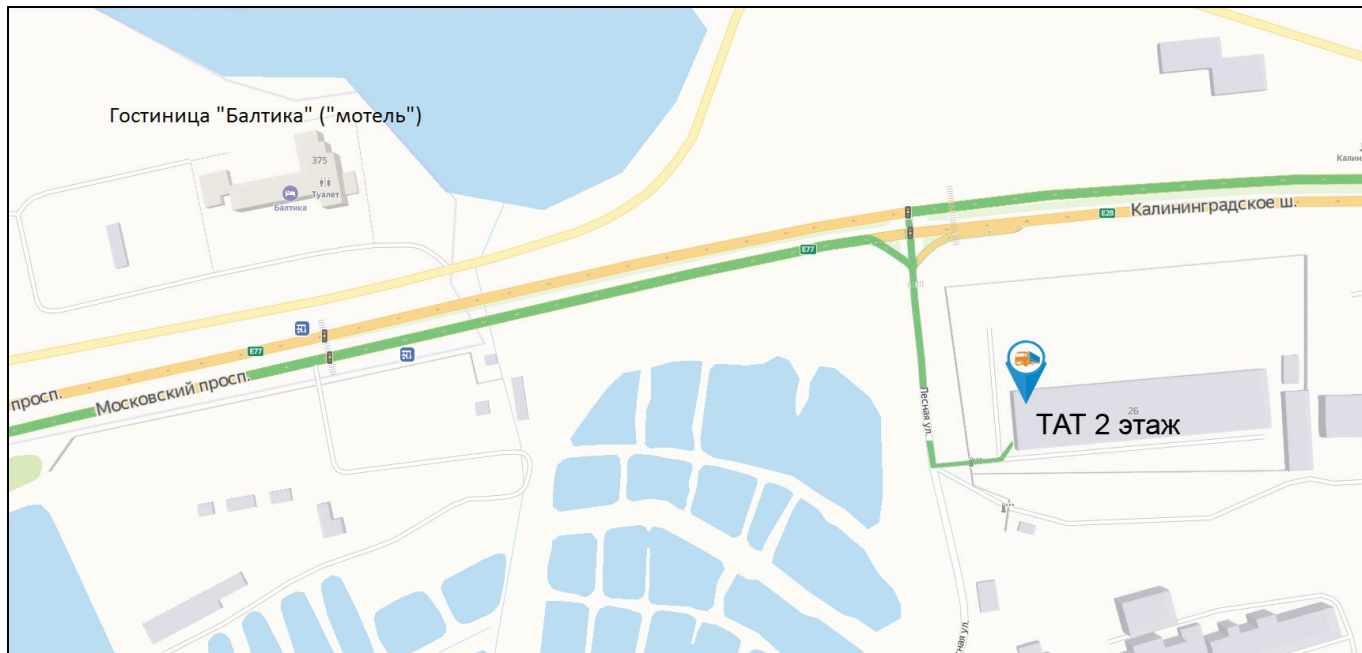

Транспортная компания ТАТ
238312, Калининградская обл., Гурьевский р-н,
пос. Прибрежное, ул. Лесная, д. 2Б
Телефон: (4012) 35-77-55 | e-mail: kld@tk-tat.ru

Схема проезда к офису и складу «ТК ТАТ» г. Калининград

Калининградская обл., Гурьевский р-н, пос. Прибрежное, ул. Лесная, д. 2Б тел.: (4012) 35-77-55